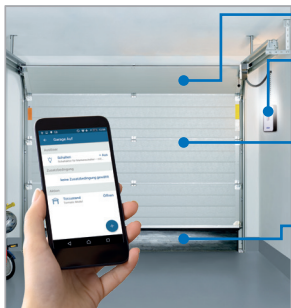

**AKTION
SMARTHOME**

MACHEN SIE IHR NOVOFERM
GARAGEN-SEKTIONALTOR SMART

www.alftechnik.ch

STEUERN SIE IHR NOVOFERM GARAGEN-SEKTIONALTOR PER APP

Bei Neukauf oder Besitz eines Novoferm Garagentor-Antriebes (NovoPort®, Novomatic 423 und Novomatic 563 S) bzw. der Vorgänger-Modelle ab dem Baujahr 2016 können Besitzer eines Novoferm Garagen-Sektionaltors ihr Tor mit der Homematic IP App steuern. Diese ist kostenlos im App- oder Google Play Store erhältlich und damit für Apple- und Android-Systeme geeignet. Mit einer Fingerbewegung über den Touchscreen lässt sich das Tor bedienen. Auch in bereits bestehende Homematic IP SmartHome-Systeme kann die „Torsteuerung“ einfach eingebunden werden.

Gehen Sie mit Novoferm ein Stück weiter auf dem Weg zum „SmartHome“. Wir begleiten Sie gerne.

SMARTE TORSTEUERUNGS-FUNKTIONEN MIT DER HOME MATIC IP APP

- Öffnen und Schließen des Garagentores
- Steuerung der Beleuchtung des Garagentor-Antriebes
- Abfrage des aktuellen Torstatus (Offen/ Geschlossen)
- Lüftungsstellung zur optimalen Belüftung der Garage