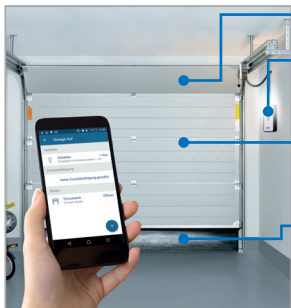

**AKTION
VERLÄNGERT
BIS ZUM
31.08.2025**

MACHEN SIE IHR NOVOFERM
GARAGEN-SEKTIONALTOR SMART

www.alftechnik.ch

STEUERN SIE IHR NOVOFERM GARAGEN-SEKTIONALTOR PER APP

Bei Neukauf oder Besitz eines Novoferm Garagentor-Antriebes (NovoPort®, Novomatic 423 und Novomatic 563 S) bzw. der Vorgänger-Modelle ab dem Baujahr 2016 können Besitzer eines Novoferm Garagen-Sektionaltors ihr Tor mit der Homematic IP App steuern. Diese ist kostenlos im App- oder Google Play Store erhältlich und damit für Apple- und Android-Systeme geeignet. Mit einer Fingerbewegung über den Touchscreen lässt sich das Tor bedienen. Auch in bereits bestehende Homematic IP SmartHome-Systeme kann die „Torsteuerung“ einfach eingebunden werden.

Gehen Sie mit Novoferm ein Stück weiter auf dem Weg zum „SmartHome“. Wir begleiten Sie gerne.

SMARTE TORSTEUERUNGS-FUNKTIONEN MIT DER HOME MATIC IP APP

- Öffnen und Schließen des Garagentores
- Steuerung der Beleuchtung des Garagentor-Antriebes
- Abfrage des aktuellen Torstatus (Offen/ Geschlossen)
- Lüftungsstellung zur optimalen Belüftung der Garage