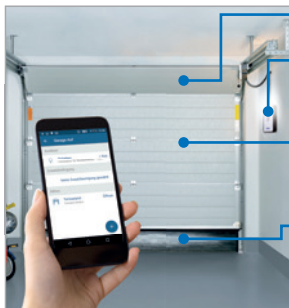

**AKTION
SMARTHOME**

MACHEN SIE IHR NOVOFERM
GARAGEN-SEKTIONALTOR SMART

www.alftechnik.ch

STEUERN SIE IHR NOVOFERM GARAGEN-SEKTIONALTOR PER APP

Bei Neukauf oder Besitz eines Novoferm Garagentor-Antriebes (NovoPort®, Novomatic 423 und Novomatic 563 S) bzw. der Vorgänger-Modelle ab dem Baujahr 2016 können Besitzer eines Novoferm Garagen-Sektionaltors ihr Tor mit der Homematic IP App steuern. Diese ist kostenlos im App- oder Google Play Store erhältlich und damit für Apple- und Android-Systeme geeignet. Mit einer Fingerbewegung über den Touchscreen lässt sich das Tor bedienen. Auch in bereits bestehende Homematic IP SmartHome-Systeme kann die „Torsteuerung“ einfach eingebunden werden.

Gehen Sie mit Novoferm ein Stück weiter auf dem Weg zum „SmartHome“. Wir begleiten Sie gerne.

SMARTE TORSTEUERUNGS-FUNKTIONEN MIT DER HOME MATIC IP APP

- Öffnen und Schließen des Garagentores
- Steuerung der Beleuchtung des Garagentor-Antriebes
- Abfrage des aktuellen Torstatus (Offen/ Geschlossen)
- Lüftungsstellung zur optimalen Belüftung der Garage